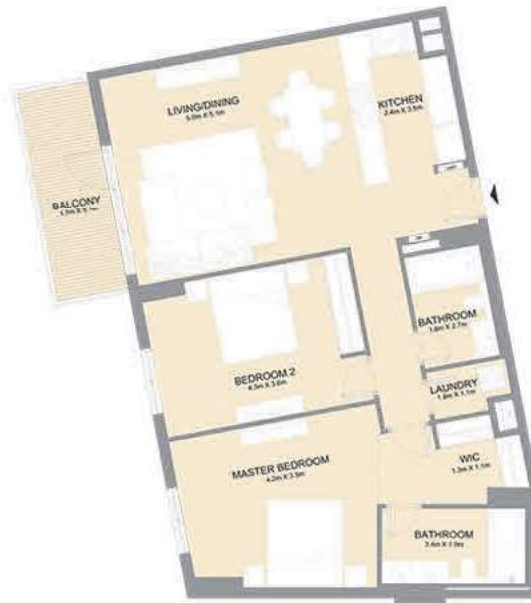

La Cote Apartments

PORT DE LA MER
La Côte

1 BEDROOM APARTMENT TYPE 1A
BUILDING 2 - LEVEL 1

UNIT NO.			SUITE AREA		BALCONY AREA		TOTAL AREA	
			SQM	SQFT	SQM	SQFT	SQM	SQFT
108	109	110	68.83	741	13.23	142	82.06	883
111			68.83	741	12.21	131	81.04	872

UNIT NO.			SUITE AREA		BALCONY AREA		TOTAL AREA	
			SQM	SQFT	SQM	SQFT	SQM	SQFT
217	317	416	111.67	1202	9.75	105	121.42	1307
515								

UNIT NO.			SUITE AREA		BALCONY AREA		TOTAL AREA	
			SQM	SQFT	SQM	SQFT	SQM	SQFT
118			180.05	1938	38.45	414	218.50	2352

UNIT NO.	SUITE AREA		BALCONY AREA		TOTAL AREA	
	SQM	SQFT	SQM	SQFT	SQM	SQFT
417	250.24	2694	56.36	607	306.60	3300